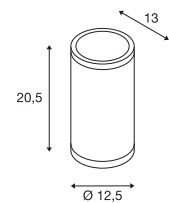

**ROX
WL, QPAR111**

**ROX UP/DOWN
WL, QPAR111**

IP 44

220-240 V ~ 50/60 Hz
Materiaal: aluminium/glas

IP 44

220-240 V ~ 50/60 Hz
Materiaal: aluminium/glas

1000334 645

GU10 < 50 W

Variant	Art. nr.
2xGU10	
aluminium	1000334