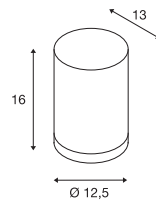

**ROX
WL, QPAR111**

**ROX UP/DOWN
WL, QPAR111**

IP 44

220-240 V ~ 50/60 Hz
Materiaal: aluminium/glas

IP 44

220-240 V ~ 50/60 Hz
Materiaal: aluminium/glas

1000334 645

GU10 < 50 W

Variant	Art. nr.
2xGU10	
aluminium	1000334